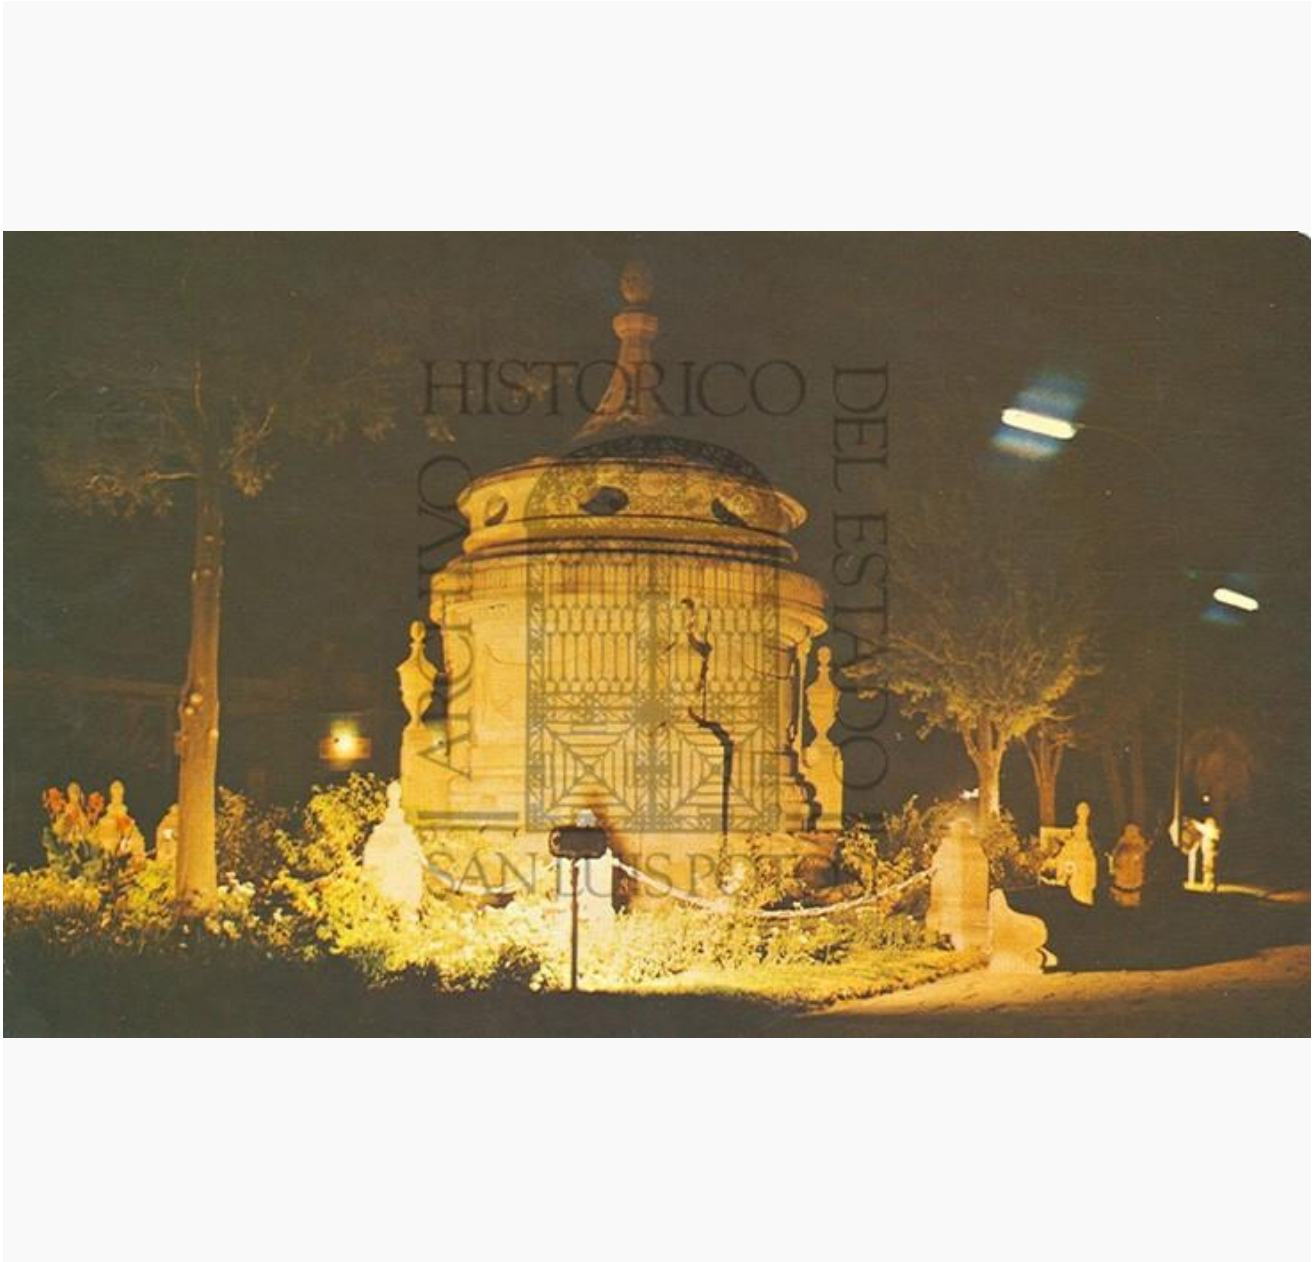

## Colección de fotografías: San Luis Potosí a través de imágenes

Fuente colonial = Colonial fountain / Fotografía: Delfino Oliva. -- San Luis Potosí, 1960. -- Serie: Colección Carlos García Assaf. -- Nota: Caja del Agua de la ciudad de San Luis Potosí. -- - Temas: SAN LUIS POTOSÍ (CIUDAD) - CAJA DEL AGUA / MONUMENTOS - SAN LUIS POTOSÍ (CIUDAD).

## Colección de fotografías: San Luis Potosí a través de imágenes

La Caja del Agua vista de noche = The Water Box, Night View. -- San Luis Potosí, 1960. -- Serie: Colección Carlos García Assaf. -- Temas: SAN LUIS POTOSÍ (CIUDAD) - CAJA DEL AGUA / MONUMENTOS - SAN LUIS POTOSÍ (CIUDAD).