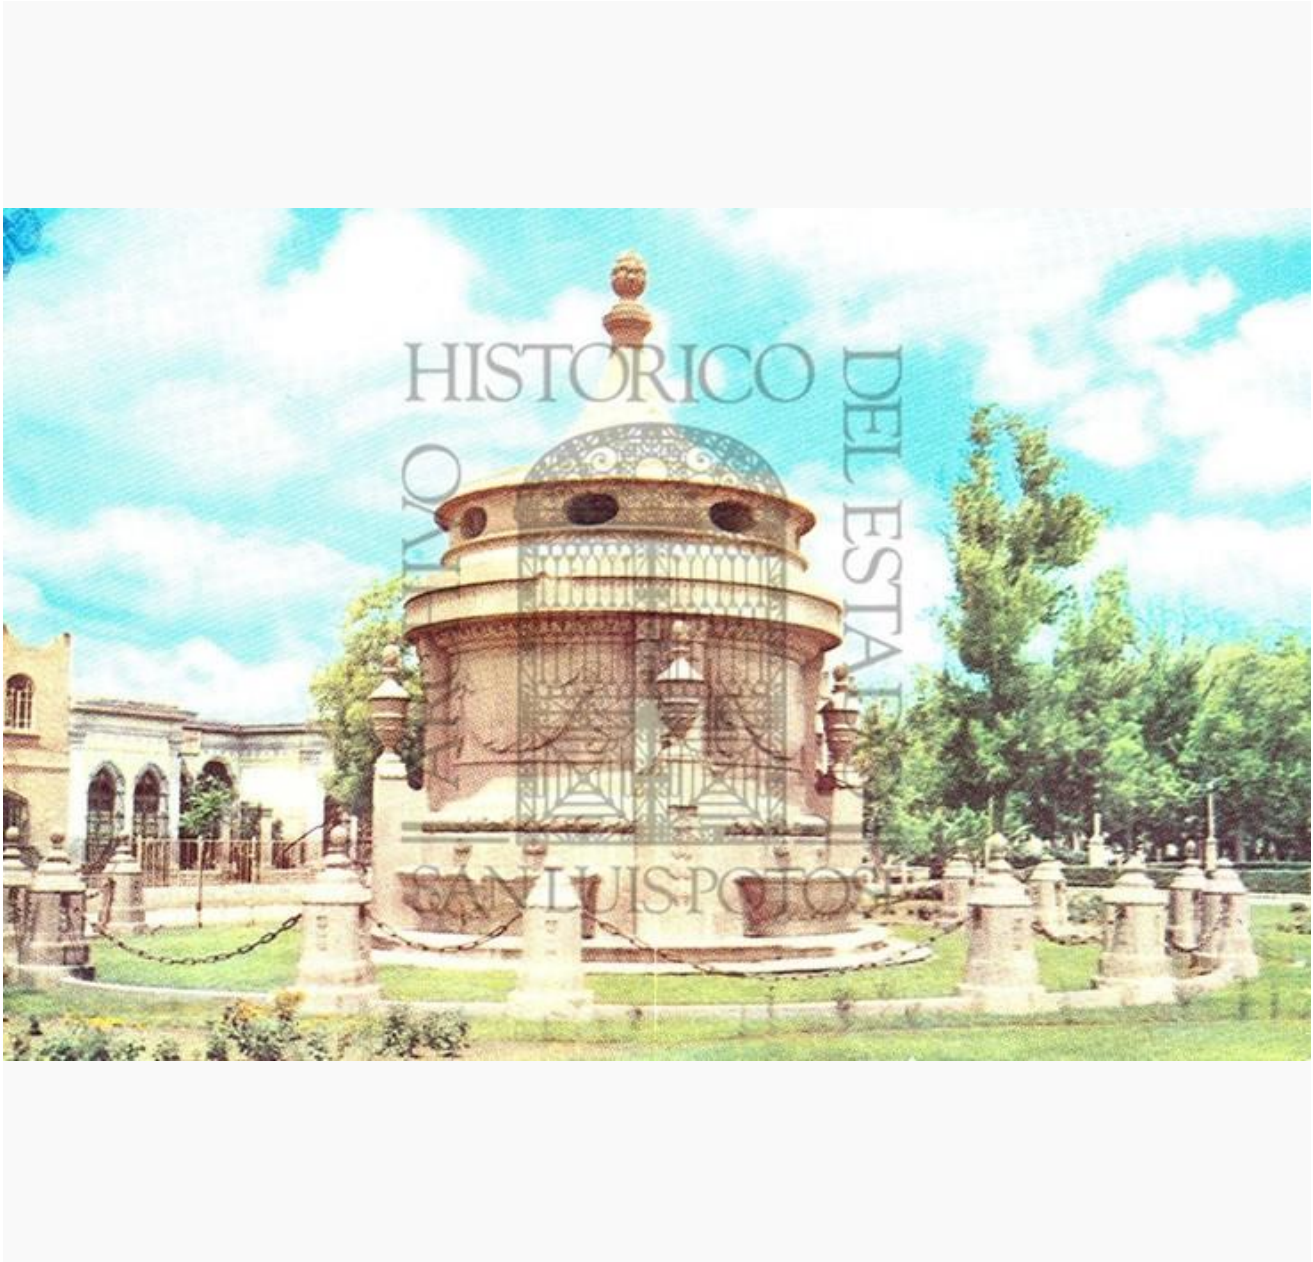

Colección de fotografías: San Luis Potosí a través de imágenes

Caja del Agua una verdadera joya de los tiempos de la colonia = The Water Box: A jewel of colonial times.
-- México, 1970. -- Serie: Colección Carlos García Assaf. -- Temas: SAN LUIS POTOSÍ (CIUDAD) - CAJA DEL AGUA / MONUMENTOS - SAN LUIS POTOSÍ (CIUDAD).